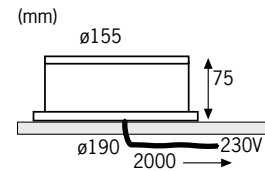

Der Alleskönner unter den Außenleuchten: Als fertig montierte Aufbauleuchte leicht zu platzieren und direkt an das Stromnetz anschließbar (kein zusätzliches Netzgerät erforderlich). Geeignet sowohl als optische Wegbegrenzung oder zur Markierung von Außenwänden. Alternativ direkt in den Boden, bzw. die Wand einlassen und damit Hofeinfahrten oder Eingangsbereiche beleuchten. Mit Schutzart IP65 ausgestattet, daher sicher geschützt vor Regen oder Schneefall. Sehr lange Lebensdauer der LED-Leuchtmittel (50.000 Stunden), daher praktisch wartungsfrei. Verarbeitung in rostfreiem Alu-Druckguss und gefrostetem Sicherheitsglas.

L'incontournable de l'éclairage extérieur! Grâce à sa connection directe au 230V, ce luminaire simple d'installation est idéal pour le balisage d'extérieur. Idéal pour les parois murales, ce luminaire peut également être mis en place au sol; son indice de protection IP65 autorise une installation extérieure, sous la pluie, grêle et autre neige. La durée de vie particulièrement conséquente des LED (50.000h), ainsi que son châssis en acier inoxydable et sa vitre de sécurité, sont gages de longévité.

De alleskunner onder de buitenlampen: Als kant en klaar gemonteerde opbouw lamp gemakkelijk aan te brengen, kan direct aan het elektrische net aangesloten worden (geen extra voedingsapparaat noodzakelijk). Zowel geschikt als optische wegbegrenzing of als markering van de buitenmuren. Kan als alternatief direct in de vloer of aan de muur aangebracht worden en zodoende de ingang van binnenplaatsen of huizen verlichten. Voorzien van de veiligheidsklasse IP65, daarom beveiligd tegen regen of sneeuw. De LED-lampen hebben een bijzonder lange levensduur (50.000 branduren) en zijn daarom vrijwel onderhoudsvrij. Vervaardigd van roestvrij aluminium zink-sputgietwerk en frosted veiligheidsglas.