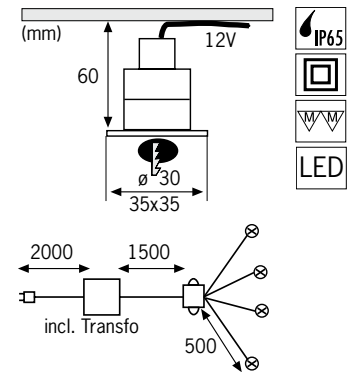

Der erste Ziegelstein, der leuchtet! Nahtlos fügt sich die Profi LED Wandeinbauleuchte in die Fassadenoptik ein. Die Sicherheitsvorteile: Schutzart IP65 für Betrieb bei jedem Wetter und durch die extrem lange Lebensdauer der LED-Leuchtmittel (50.000 Betriebsstunden) praktisch wartungsfrei. Dank moderner Regeltechnik hat die Leuchte einen ständigen kontinuierlichen Farbwechsel - ausgefallene Lichteffekte geben Ihrer Fassade das besondere Etwas. Sorgt für Unverwechselbarkeit gerade in der Dunkelheit.

La 1ère brique lumineuse qui s'intègre parfaitement dans vos murs ! Son indice de protection IP65 vous garanti une totale sécurité. De plus, la durée de vie conséquente des LED (50.000h) est source de tranquillité. Sa technologie de pointe vous permet de changer de couleurs à volonté, donnant ainsi à vos murs une tonalité originale.

De eerste lichtgevende baksteen! De professionele LED wandlamp past zich helemaal aan de voorgevel aan. Voordelen voor de veiligheid: door de beveiligingsklasse IP65 kan de lamp bij elk weertype gebruikt worden. Door de extreem lange levensduur van de LED-lampen (50.000 branduren) vrijwel onderhoudsvrij. Dankzij de moderne regeltechniek is het mogelijk om continu van kleur te verwisselen, waardoor uw voorgevel steeds bijzondere lichteffecten vertoont. Daardoor is uw gevel altijd duidelijk te herkennen, vooral in het donker.

Edelstahl Acier inoxydable Edelstaal

incl. 1x1W
EAN 4000870 994870
994.87 new