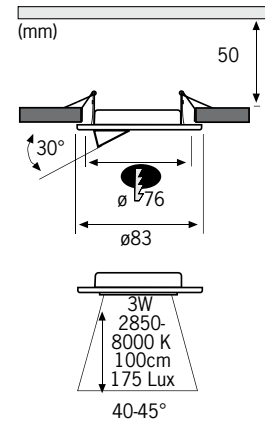

Chrom matt Chrome mate Chroom mat

incl. 1x3W

incl. 3x3W
30VA

EAN 4000870 986936
986.93 new

EAN 4000870 987216
987.21

Über zwei Millionen verschiedene Farben - in nur einer einzigen Leuchte vereint! Mit einem handelsüblichen Tastschalter erzeugt die „Profi Line Wellness“ jeden Farbton auf Wunsch. Modernste LED Technologie: Extrem lange Lebensdauer (50.000 Betriebsstunden!) und eine sehr geringe Einbautiefe.