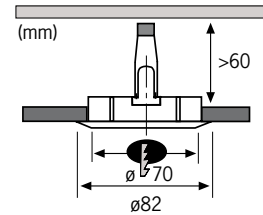

Alu Alu Alu

max. 1x35W

EAN 4000870 993941
993.94

incl. 2x35W
70VA
EAN 4000870 993958
993.95

832.21
832.31

Ob in der Dusche oder im Außenbereich, mit Schutzart IP65 lässt Sie die „Profi Line“ auch bei Spritz- und Strahlwasser nicht im Regen stehen. Die neutrale Optik passt sich aktuellen Trendfarben im Bad problemlos an. Eine spezielle Konstruktion garantiert blendfreie Beleuchtung.

Sous la douche ou à l'extérieur, la série «Profi Line» avec indice de protection IP65 ne vous laisse pas à découvert face aux projections d'eau. Son esthétique dépouillée s'harmonise avec toutes les teintes à la mode. Une conception spécifique permet de supprimer les phénomènes d'éblouissement.

Of in de douche of buitenshuis, met de beveiligingsklasse IP65 laat de "Profi Line" u ook bij spatwater en bij grote waterstralen niet in de steek. De neutrale look past zich probleemloos aan de actuele trendy kleuren van uw badkamer aan. Een speciale constructie garandeert een verlichting die niet verblindt.