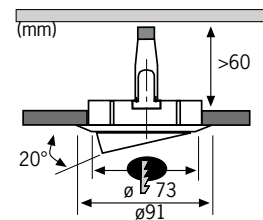

Alu Alu Alu

incl. 3x35W
105VA
EAN 4000870 980910
980.91