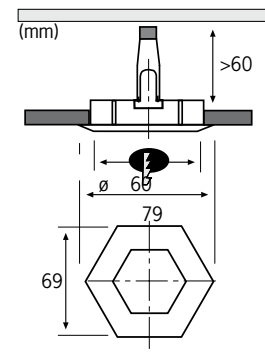

833.47
833.48

Weiß Blanc Wit

max. 1x35W

EAN 4000870 057506
5750

incl. 4x35W
150VA

EAN 4000870 995662
995.66

incl. 6x35W
2x105VA

EAN 4000870 995532
995.53