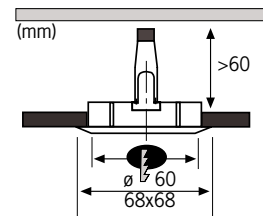

833.45
833.46

Weiß Blanc Wit

max. 1x35W	incl. 4x35W 150VA	incl. 6x35W 2x105VA
EAN 4000870 057001	EAN 4000870 995716	EAN 4000870 995037
5700	995.71	995.03

Eisen gebürstet Acier brossé Staal geborsteld

max. 1x35W	incl. 4x35W 150VA	incl. 6x35W 2x105VA
EAN 4000870 057049	EAN 4000870 995723	EAN 4000870 995099
5704	995.72	995.09

Chrom Chrome Chrom

max. 1x35W	incl. 4x35W 150VA	incl. 6x35W 2x105VA
EAN 4000870 057032	EAN 4000870 995730	EAN 4000870 995068
5703	995.73	995.06

Gold Doré Goud

max. 1x35W	incl. 4x35W 150VA	incl. 6x35W 2x105VA
EAN 4000870 057018	EAN 4000870 995747	EAN 4000870 995129
5701	995.74	995.12