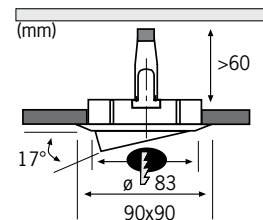

833.45
833.46

Weiß Blanc Wit

max. 1x35W	incl. 4x35W	incl. 6x35W
	150VA	2x105VA
EAN 4000870 057056	EAN 4000870 994375	EAN 4000870 995181
5705	994.37	995.18