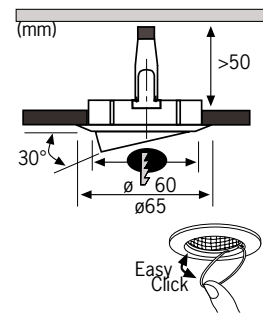

822.21
822.31

Weiß Blanc Wit

max. 1x35W   incl. 3x35W
105VA
EAN 4000870 057742   EAN 4000870 993026
5774   **993.02**