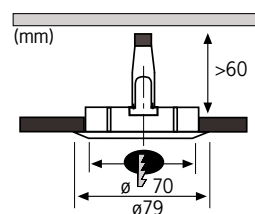

832.21
832.31
832.51

Weiß Blanc Wit

max. 1x50W

EAN 4000870 179437
179.43

incl. 1x50W
70VA

EAN 4000870 989326
989.32

incl. 4x35W
150VA

EAN 4000870 993538
993.53

incl. 6x35W
2x105VA

EAN 4000870 993736
993.73