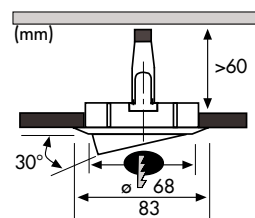

832.21
832.31
832.51

Weiß Blanc Wit

max. 1x50W	incl. 1x50W 70VA	incl. 4x35W 150VA	incl. 4x50W 2x105VA	incl. 6x35W 2x105VA
EAN 4000870 179536	EAN 4000870 989302	EAN 4000870 994535	EAN 4000870 994139	EAN 4000870 994733
179.53	989.30	994.53	994.13	994.73