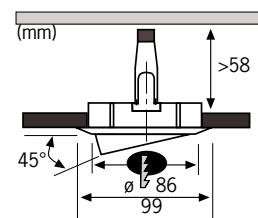

832.21
832.31
832.51

Weiß Blanc Wit

max. 1x50W

EAN 4000870 987735
987.73

incl. 4x35W
150VA

EAN 4000870 987018
987.01