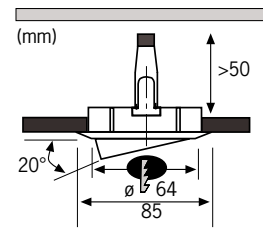

822.21
822.31