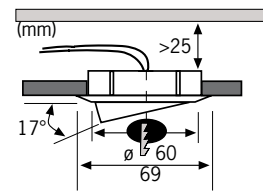

831.129
831.229

Weiß Blanc Wit

max. 1x20W

EAN 4000870 984734
984.73

incl. 3x20W

70VA
EAN 4000870 984239
984.23

incl. 5x20W

105VA
EAN 4000870 984536
984.53