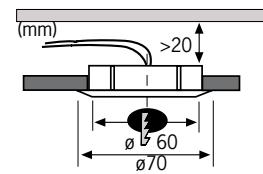

831.109
831.209

831.129
831.229

831.179
831.279

Weiß Blanc Wit

max. 1x20W

EAN 4000870 984307
984.309