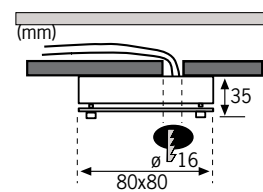

EAN 4000870 007570
984.609

Gold Doré Goud

max. 1x20W

EAN 4000870 984802
984.809

831.229

Chrom matt / Satin Chrome mat / Satin Chroom mat / Satijn

incl. 3x20W
60VA
EAN 4000870 985007
985.00

incl.
=414