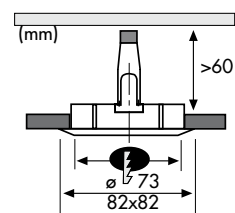

Eisen gebürstet Acier brossé Staal geborsteld

incl. 3x20W 60VA	incl. 5x20W 105VA
EAN 4000870 995433	EAN 4000870 995471
995.43	995.47

Chrom Chrome Chroom

incl. 3x20W 60VA	incl. 5x20W 105VA
EAN 4000870 995419	EAN 4000870 995457
995.41	995.45