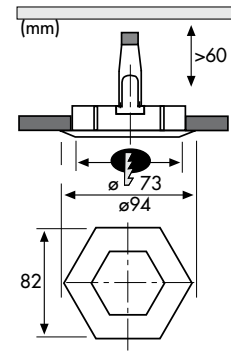

833.47

Weiß Blanc Wit

incl. 5x20W
105VA
EAN 4000870 995945
995.94

Eisen gebürstet Acier brossé Staal geborsteld

incl. 3x20W 60VA
EAN 4000870 995938 **995.93**

incl. 5x20W 105VA
EAN 4000870 995976 **995.97**

Chrom Chrome Chroom

incl. 3x20W 60VA
EAN 4000870 995914 **995.91**

incl. 5x20W 105VA
EAN 4000870 995952 **995.95**

Messing Laiton Messing

incl. 5x20W 105VA
EAN 4000870 995969
995.96