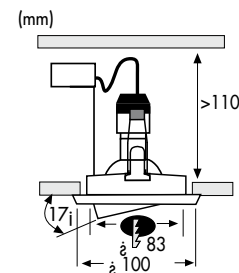

incl. 3x50W
EAN 4000870 923207
923.20

836.50

Eisen gebürstet Acier brossé Staal geborsteld

incl. 3x50W
EAN 4000870 923221
923.22

Chrom Chrome Chroom

incl. 3x50W
EAN 4000870 923214
923.21