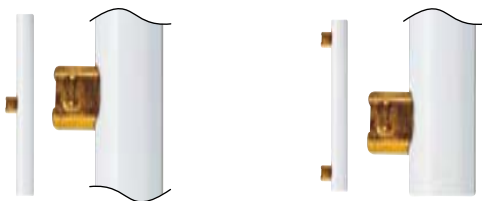

	Opal	Opale	Opaal
	S19 ø 38mm ↑ 309mm ⌚ 1.000h 📦 10		S15 ø 25mm ↑ 221mm ⌚ 1.000h 📦 10
25W			720.21 4000870 720219
40W	720.40 4000870 720400		720.41 4000870 720417
60W	720.60 4000870 720608		
75W	720.75 4000870 720752		

	Opal	Opale	Opaal		
	S14d ø 30mm ↑ 300mm ⌚ 1.000h 📦 6	S14d ø 30mm ↑ 500mm ⌚ 1.000h 📦 6	S14s ø 30mm ↑ 300mm ⌚ 1.000h 📦 6	S14s ø 30mm ↑ 500mm ⌚ 1.000h 📦 6	S14s ø 30mm ↑ 1000mm ⌚ 1.000h 📦 16
35W	730.301 4000870 009840		730.30 4000870 730300		
60W		730.601 4000870 009857		730.60 4000870 730607	
120W					730.20 4000870 730201