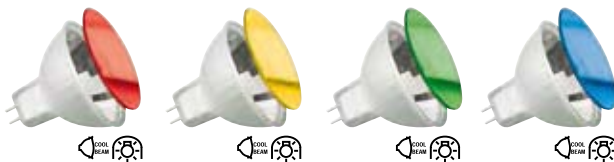

Rot Rouge Rood	Gelb Jaune Geel	Grün Vert Groen	Blau Bleu Blauw
	GU5,3 ø 51mm ⌀ 45mm 2.000h 10			
35W	38°, FMW 833.41 4000870 833414	38°, FMW 833.42 4000870 833421	38°, FMW 833.43 4000870 833438	38°, FMW 833.44 4000870 833445