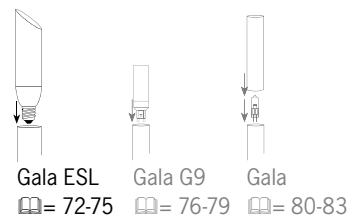

Eisen gebürstet / Opal
 Acier brossé / Opal
 Staal geborsteld / Opaal

1

2

3

1 Gala Strada 5
 incl. 5x9W, E14
 230V
 ⌀300 ⇄300 ⚓155mm
 EAN 4000870 792308
792.30

2 Gala Mobile
 incl. 5x9W, E14
 230V
 ⚓460 ⌀280mm
 EAN 4000870 792315
792.31

3 Gala Linea Duo Verre
 incl. 4x9W, E14
 230V
 ⌀280 ⇄600 ⚓100mm ⚓150cm
 EAN 4000870 792285
792.28

4 Gala Linea Duo
 incl. 4x9W, E14
 230V
 ⌀150 ⇄480 ⚓60mm ⚓150cm
 EAN 4000870 792292
792.29

5 Gala Linea
 incl. 2x9W, E14
 230V
 ⚓495 ⌀40mm ⚓120cm
 EAN 4000870 791356
791.35