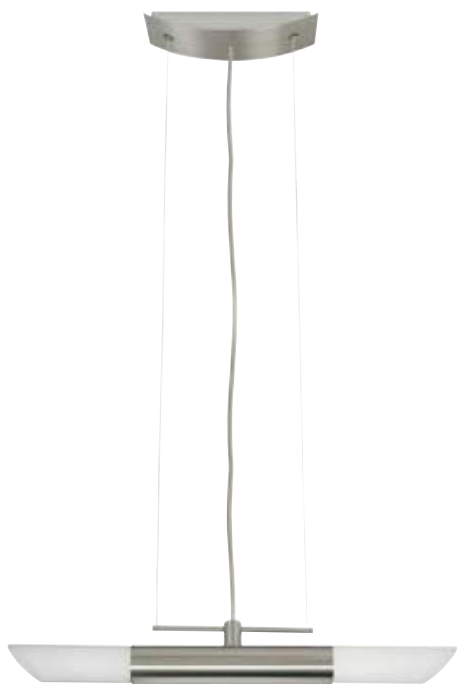

1 Gala Strada 5
incl. 5x9W, E14
230V
⌀300 ⇄300 ⚓155mm
EAN 4000870 792308
792.30

2 Gala Mobile
incl. 5x9W, E14
230V
⚓460 ⌀280mm
EAN 4000870 792315
792.31

3 Gala Linea Duo Verre
incl. 4x9W, E14
230V
⌀280 ⇄600 ⚓100mm ⚓150cm
EAN 4000870 792285
792.28

4 Gala Linea Duo
incl. 4x9W, E14
230V
⌀150 ⇄480 ⚓60mm ⚓150cm
EAN 4000870 792292
792.29

5 Gala Linea
incl. 2x9W, E14
230V
⚓495 ⌀40mm ⚓120cm
EAN 4000870 791356
791.35

5