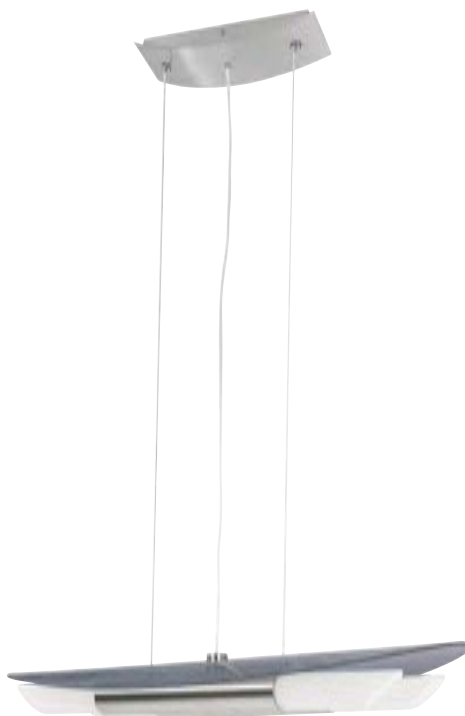

Eisen gebürstet / Opal
 Acier brossé / Opal
 Staal geborsteld / Opaal

1

2

3

1 Gala Strada 5
 incl. 5x9W, E14
 230V
 ⌀300 ⇄300 ⚓155mm
 EAN 4000870 792308
792.30

2 Gala Mobile
 incl. 5x9W, E14
 230V
 ⚓460 ⌀280mm
 EAN 4000870 792315
792.31

3 Gala Linea Duo Verre
 incl. 4x9W, E14
 230V
 ⌀280 ⇄600 ⚓100mm ⚓150cm
 EAN 4000870 792285
792.28

4 Gala Linea Duo
 incl. 4x9W, E14
 230V
 ⌀150 ⇄480 ⚓60mm ⚓150cm
 EAN 4000870 792292
792.29

5 Gala Linea
 incl. 2x9W, E14
 230V
 ⚓495 ⌀40mm ⚓120cm
 EAN 4000870 791356
791.35