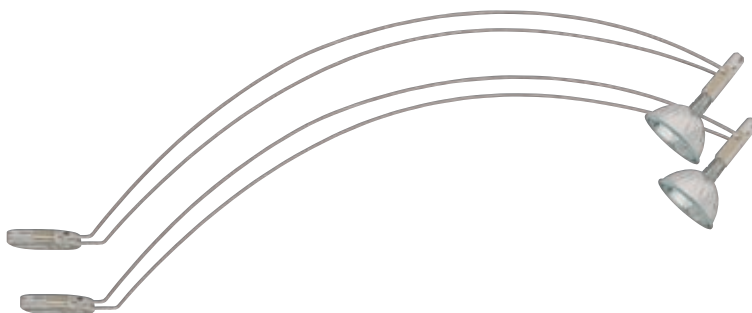

Assistent Tube Duo
incl. 2x (2x20W), G4
230/12V, 80VA 
∅70 ⇔185 ∅165mm
EAN 4000870 996195
996.19

Krom / Satin
Chrom / Satynowy
Хром / Сатин

Assistent Color
incl. 2x20W, G4
230/12V, 80VA 
∅260 ∅125 ∅40mm
EAN 4000870 992081
992.08

Krom / Satin
Chrom / Satynowy
Хром / Сатин

Assistent I
incl. 1x35W, GU5,3
12V
∅460 ⇔25 ∅170 ∅51mm
EAN 4000870 992739
992.73

Krom
Chrom
Хром

Assistent II
incl. 2x35W, GU5,3
230/12V, 70VA 
∅460 ⇔25 ∅170 ∅51mm
EAN 4000870 992661
992.66