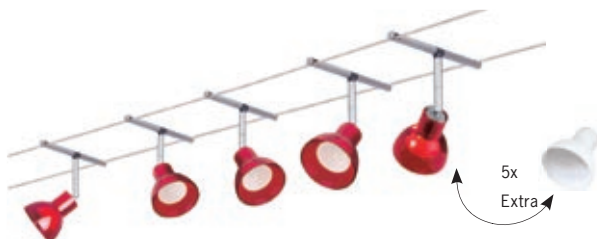

Spice Chili

Krom mat / Lyseblå
Chromowy matowy / Jasnoniebieski
Хром матовый / Светло-синий

Spice Chili 200
incl. 5x35W, GU5,3
230/12V, 200VA 
⇔10m  ±160mm
EAN 4000870 974414
974.41

 832.93

Spice Chili

Krom mat / Rød transparent / Satin
Chrom matowy / Czerwony transparentny /
Satynowany
Хром матовый / Красный прозрачный /
Сатин

Spice Chili 200
incl. 5x35W, GU5,3
230/12V, 200VA 
⇔10m  ±160mm
EAN 4000870 972441
972.44

 832.93

Spice Chili 150
incl. 7x20W, GU5,3
230/12V, 150VA
⇔10m  ±160mm
EAN 4000870 972458
972.45

 832.92