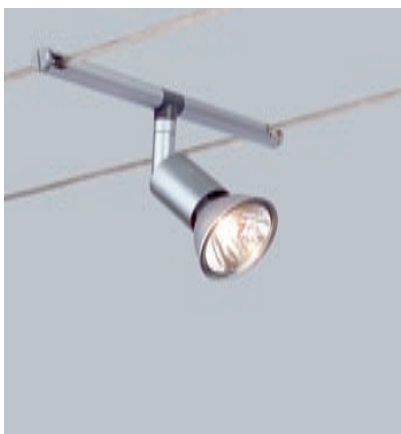

reddot design award
winner 2007

Spice Salt

Krom mat
Chrom matowy
Хром матовый

Spice Salt 105
incl. 5x20W, GU5,3
230/12V, 105VA
⇔10m ⇔160mm
EAN 4000870 972502
972.50

 8833.219

reddot design award
winner 2007

Spice Salt

Krom mat
Chrom matowy
Хром матовый

Spice Salt 105
incl. 5x20W, GU5,3
230/12V, 105VA
⇔10m ⇔160mm
EAN 4000870 972519
972.51

 832.28