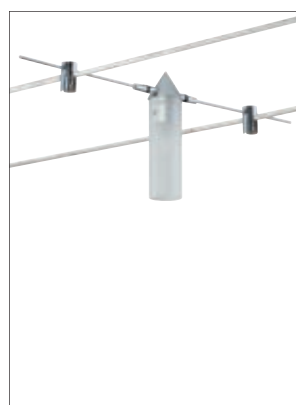

Spot
Colmar
incl. 1x35W, GU4
12V
∅80 \uparrow 110 \pm 160 \varnothing 85mm
EAN 4000870 974445
974.44
822.23

Krom / Lyseblå
Chromowy / Jasnoniebieski
Хром / Светло-синий

Spot
Colmar
incl. 1x35W, GU4
12V
∅80 \uparrow 110 \pm 160 \varnothing 85mm
EAN 4000870 972687
972.68
822.23

Krom / Orange satineret / Gul satineret
Chrom / Pomarańczowy satynowy / Żółty satynowy
Хром / Оранжевый лощёный / Жёлтый лощёный

Spot
Colmar
incl. 1x35W, GU4
12V
∅80 \uparrow 110 \pm 160 \varnothing 85mm
EAN 4000870 070543
7054
822.23

Krom / Satin
Chrom / Satynowy
Хром / Сатин

Spot
Pipeline Quadro
incl. 1x35W, G4
12V
∅30 \leftrightarrow 30 \uparrow 100 \pm 80-250mm
EAN 4000870 070659
7065
843.95

Krom / Opal
Chrom / Opal
Хром / Опал

Spot
Pipeline
incl. 1x20W, G4
12V
 \uparrow 100 \pm 80-250 \varnothing 27mm
EAN 4000870 070413
7041
831.22

Børstet stål / Opal
Żelazo satynowane / Opal
Железо шероховатое / Опал

Spot
Tangens
incl. 1x35W, GU5,3
12V
∅150 \uparrow 180 \pm 160 \varnothing 65mm
EAN 4000870 070642
7064
832.32

Jern børstet
Żelazo szczotkowane
Железо шероховатое