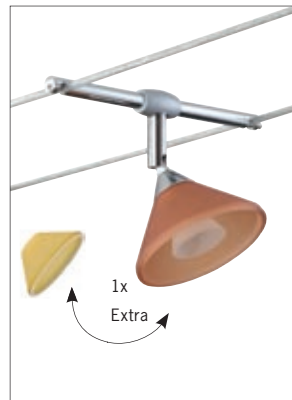

Spot
Colmar
incl. 1x35W, GU4
12V
∅80 \uparrow 110 \pm 160 \varnothing 85mm
EAN 4000870 974445
974.44
822.23

Krom / Lyseblå
Chromowy / Jasnoniebieski
Хром / Светло-синий

Spot
Colmar
incl. 1x35W, GU4
12V
∅80 \uparrow 110 \pm 160 \varnothing 85mm
EAN 4000870 972687
972.68
822.23

Krom / Orange satineret / Gul satineret
Chrom / Pomarańczowy satynowy / Żółty satynowy
Хром / Оранжевый лощёный / Жёлтый лощёный

Spot
Colmar
incl. 1x35W, GU4
12V
∅80 \uparrow 110 \pm 160 \varnothing 85mm
EAN 4000870 070543
7054
822.23

Krom / Satin
Chrom / Satynowy
Хром / Сатин

Spot
Pipeline Quadro
incl. 1x35W, G4
12V
∅30 \leftrightarrow 30 \uparrow 100 \pm 80-250mm
EAN 4000870 070659
7065
843.95

Krom / Opal
Chrom / Opal
Хром / Опал

Spot
Pipeline
incl. 1x20W, G4
12V
 \uparrow 100 \pm 80-250 \varnothing 27mm
EAN 4000870 070413
7041
831.22