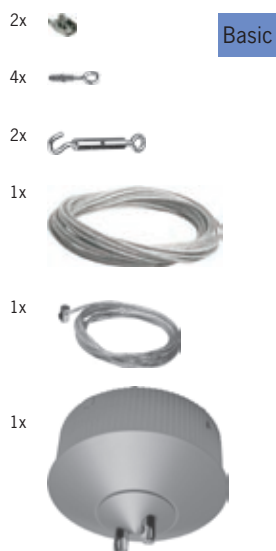

Basic

Basissystemet 150
System bazowy 150
Базовая система 150
max. 150W
230/12V, 150VA
⇔12m
EAN 4000870 053089
5308