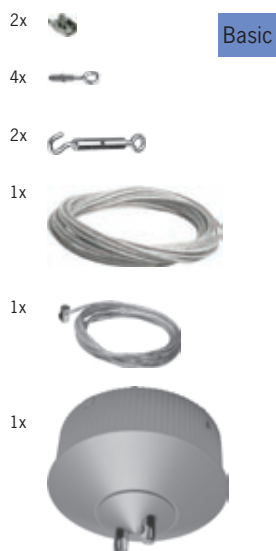

Basic

Basissystemet 210
System bazowy 210
Базовая система 210
max. 210W
230/12V, 210VA
⇔12m
EAN 4000870 053096
5309