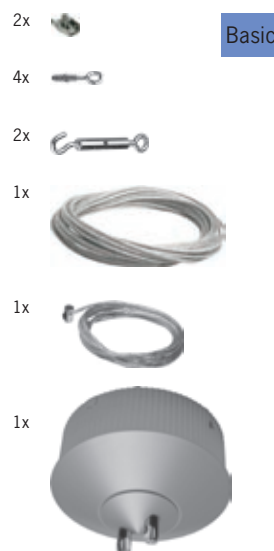

Basic

Basissystemet 300
System bazowy 300
Базовая система 300
max. 300W
230/12V, 300VA
⇔15m
EAN 4000870 053102
5310

Grå
Szary
Серый

Grå
Szary
Серый

Grå
Szary
Серый