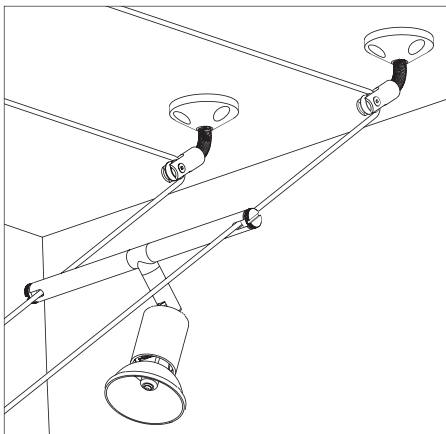

Mellemophæng
Podwieszenie przelotowe
Промежуточная подвеска

⇄170 ⇄160 ø12mm ⇄100cm
EAN 4000870 178140
178.14 📦

Acryl
Akryl
Акрил

Vægspænder, fleksibel, 1 par
Naprężacz ścienny, elastyczny, 1 para
Настенное натяжное устройство,
гибкое, 1 пара

⇄42 ø20mm
EAN 4000870 178089
178.08 📦

Krom
Chrom
Хром

Vægttilslutning-vender, 1 par
Zwrotnica przyłącza ściennego, 1 para
Присоединение на стене -
направляющая, 1 пара

⇄42 ø12mm
EAN 4000870 178102
178.10 📦

Krom
Chrom
Хром

Vender / Nedhæng, til påskruining, 1 par
Zwrotnica / Zawieszenie, na dokręcenie, 1 para
Направляющая / Отвес, для прикручивания,
1 пара

⇄165 ø16mm
EAN 4000870 178065
178.06 📦

Alu
Aluminium
Алюминиевый