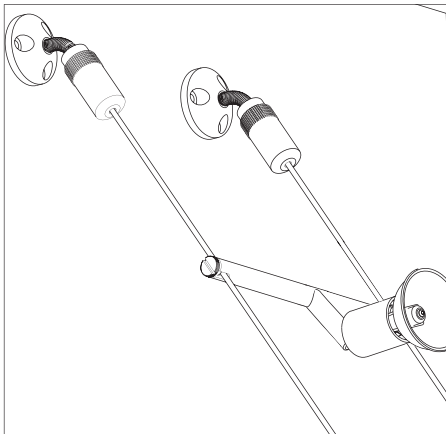

Mellemophæng
Podwieszenie przelotowe
Промежуточная подвеска

⇄170 ⇄160 ø12mm ⇄100cm
EAN 4000870 178140
178.14 📦

Acryl
Akryl
Акрил

Vægspænder, fleksibel, 1 par
Naprężacz ścienny, elastyczny, 1 para
Настенное натяжное устройство,
гибкое, 1 пара

⇄42 ø20mm
EAN 4000870 178089
178.08 📦

Krom
Chrom
Хром

Vægttilslutning-vender, 1 par
Zwrotnica przyłącza ściennego, 1 para
Присоединение на стене -
направляющая, 1 пара

⇄42 ø12mm
EAN 4000870 178102
178.10 📦

Krom
Chrom
Хром

Vender / Nedhæng, til påskruining, 1 par
Zwrotnica / Zawieszenie, na dokręcenie, 1 para
Направляющая / Отвес, для прикручивания,
1 пара

⇄165 ø16mm
EAN 4000870 178065
178.06 📦

Alu
Aluminium
Алюминиевый