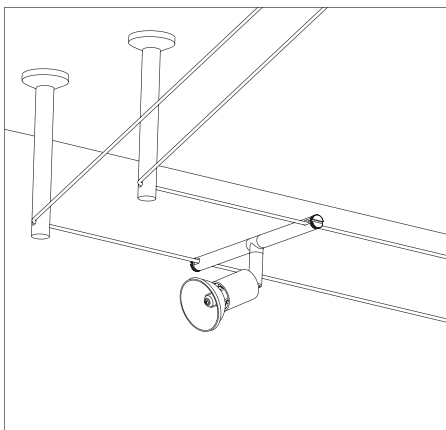

⇄42 ø20mm
EAN 4000870 178089
178.08 📦

Krom
Chrom
Хром

Vægttilslutning-vender, 1 par
Zwrotnica przyłącza ściennego, 1 para
Присоединение на стене -
направляющая, 1 пара

⇄42 ø12mm
EAN 4000870 178102
178.10 📦

Krom
Chrom
Хром

Vender / Nedhæng, til påskruining, 1 par
Zwrotnica / Zawieszenie, na dokręcenie, 1 para
Направляющая / Отвес, для прикручивания,
1 пара

⇄165 ø16mm
EAN 4000870 178065
178.06 📦

Alu
Aluminium
Алюминиевый