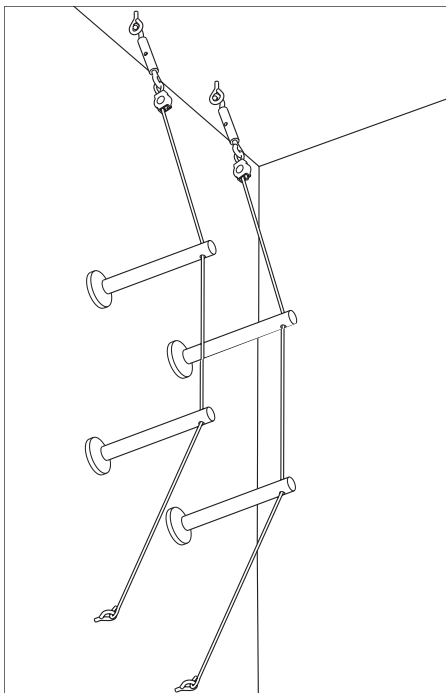

Vender / Nedhæng, til påskruining, 1 par
Zwrotnica / Zawieszenie, na dokręcenie, 1 para
Направляющая / Отвес, для прикручивания,
1 пара

⇄165 ø16mm
EAN 4000870 178249
178.24

Krom
Chrom
Хром

Spændemontagesæt
Zestaw montażowy napinający
Монтажный комплект

⇄165 ø16mm
EAN 4000870 178348
178.34

Krom
Chrom
Хром

Spice Vender / Nedhæng 170, 1 par
Spice Zwrotnica / Zawieszenie 170, 1 para
Spice Направляющая / Отвес 170, 1 пара

⇄84 ⇄170 ø12mm
EAN 4000870 972861
972.86

Krom mat
Chrom matowy
Хром матовый

Spice Vender / Nedhæng 85, 1 par
Spice Zwrotnica / Zawieszenie 85, 1 para
Spice Направляющая / Отвес 85, 1 пара

⇄84 ⇄85 ø12mm
EAN 4000870 972878
972.87

Krom mat
Chrom matowy
Хром матовый