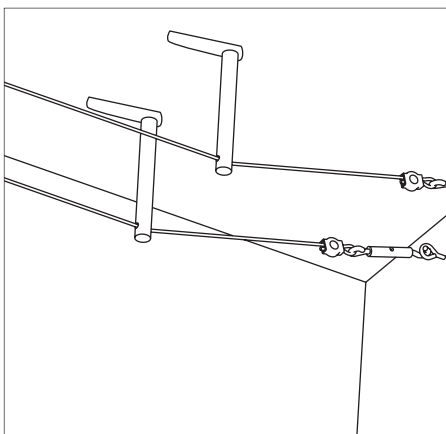

Vender / Nedhæng, til påskruining, 1 par
Zwrotnica / Zawieszenie, na dokręcenie, 1 para
Направляющая / Отвес, для прикручивания,
1 пара

⇄165 ø16mm
EAN 4000870 178249
178.24

Krom
Chrom
Хром

Spændemontagesæt
Zestaw montażowy napinający
Монтажный комплект

⇄165 ø16mm
EAN 4000870 178348
178.34

Krom
Chrom
Хром

Spice Vender / Nedhæng 170, 1 par
Spice Zwrotnica / Zawieszenie 170, 1 para
Spice Направляющая / Отвес 170, 1 пара

⇄84 ⇄170 ø12mm
EAN 4000870 972861
972.86

Krom mat
Chrom matowy
Хром матовый

Spice Vender / Nedhæng 85, 1 par
Spice Zwrotnica / Zawieszenie 85, 1 para
Spice Направляющая / Отвес 85, 1 пара

⇄84 ⇄85 ø12mm
EAN 4000870 972878
972.87

Krom mat
Chrom matowy
Хром матовый