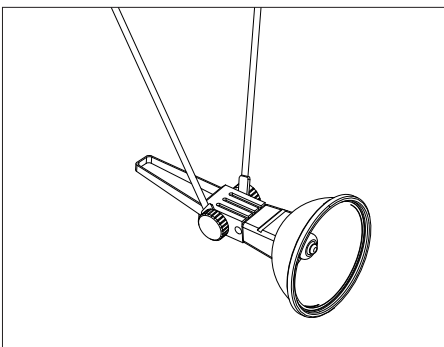

max. 300W
12V
∅40 ∅12mm
EAN 4000870 972816
972.81

Krom mat
Chrom matowy
Хром матовый

Socket Lampeholder, til wiresystemer
Uchwyt lampowy Socket na system linowy
Ламповый держатель Socket, для тросовых систем

Hvid
Biały
Белый

Kolibri Lampeholder, til wiresystemer
Uchwyt lampowy Koliber na system linowy
Ламповый держатель Kolibri, для тросовых систем

max. 1x50W, GX5,3
12V
☞ 10
EAN 4000870 975176
975.17 ☞

Sort-violet
Czarny
черный