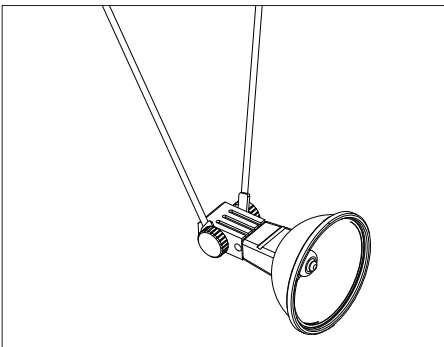

2x

Spice Strømfødning, 1 par
Spice Zasilanie elektryczne, 1 para
Spice Питание электроэнергией, 1 пара

max. 300W
12V
∅30 ∅12mm
EAN 4000870 972830
972.83

Krom mat
Chrom matowy
Хром матовый

2x

Spice Korsforbinder, 1 par
Spice łącznik krzyżowy, 1 para
Spice Перекрёстный соединитель, 1 пара

max. 300W
12V
∅40 ∅12mm
EAN 4000870 972816
972.81

Krom mat
Chrom matowy
Хром матовый

Socket Lampeholder, til wiresystemer
Uchwyt lampowy Socket na system linowy
Ламповый держатель Socket, для тросовых систем

Hvid
Biały
Белый

Kolibri Lampeholder, til wiresystemer
Uchwyt lampowy Koliber na system linowy
Ламповый держатель Kolibri, для тросовых систем

max. 1x50W, GX5,3
12V
☞ 10
EAN 4000870 975176
975.17 ☞

Sort-violet
Czarny
черный