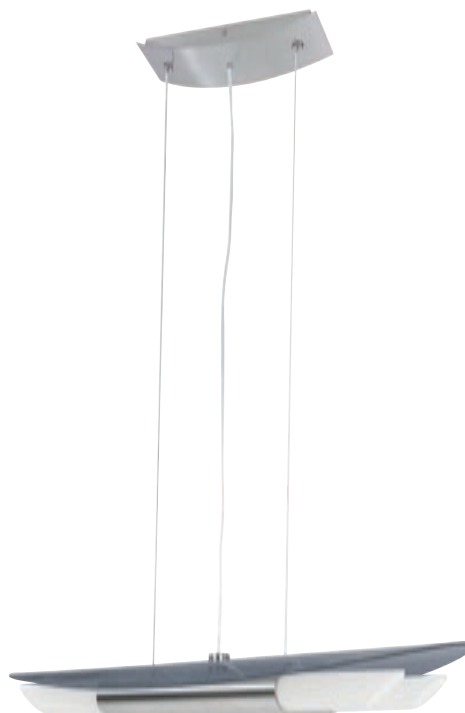

Børstet stål / Opal
Zelazo satynowane / Opal
Железо шероховатое / Опал

Gala ESL Gala
☐ = 18-21 ☐ = 22-25

1

2

3

- 1 Gala Strada 5
incl. 5x9W, E14
230V
∅300 ⇄300 ∓155mm
EAN 4000870 792308
792.30

💡 894.09 **Energy Saving**

- 2 Gala Mobile
incl. 5x9W, E14
230V
∓460 ∅280mm
EAN 4000870 792315
792.31

💡 894.09 **Energy Saving**

- 3 Gala Linea Duo Verre
incl. 4x9W, E14
230V
∅280 ⇄600 ∓100mm ∓150cm
EAN 4000870 792285
792.28

💡 894.19 **Energy Saving**

- 4 Gala Linea Duo
incl. 4x9W, E14
230V
∅150 ⇄480 ∓60mm ∓150cm
EAN 4000870 792292
792.29

💡 894.19 **Energy Saving**

- 5 Gala Linea
incl. 2x9W, E14
230V
⇄495 ∅40mm ∓120cm
EAN 4000870 791356
791.35

💡 894.19 **Energy Saving**