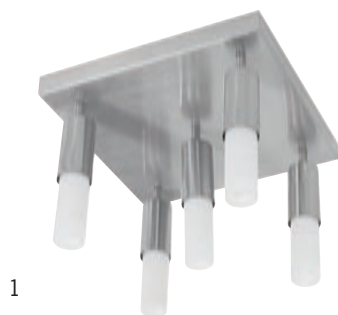

Børstet stål / Opal
Zelazo satynowane / Opal
Железо шероховатое / Опал

Gala ESL Gala
☐ = 18-21 ☐ = 22-25

1

2

3

- 1 Gala Strada 5
incl. 5x9W, E14
230V
∅300 ⇄300 ∓155mm
EAN 4000870 792308
792.30

💡 894.09 **Energy Saving**

- 2 Gala Mobile
incl. 5x9W, E14
230V
∓460 ∅280mm
EAN 4000870 792315
792.31

💡 894.09 **Energy Saving**

- 3 Gala Linea Duo Verre
incl. 4x9W, E14
230V
∅280 ⇄600 ∓100mm ∓150cm
EAN 4000870 792285
792.28

💡 894.19 **Energy Saving**

- 4 Gala Linea Duo
incl. 4x9W, E14
230V
∅150 ⇄480 ∓60mm ∓150cm
EAN 4000870 792292
792.29

💡 894.19 **Energy Saving**

- 5 Gala Linea
incl. 2x9W, E14
230V
⇄495 ∅40mm ∓120cm
EAN 4000870 791356
791.35

💡 894.19 **Energy Saving**