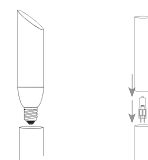

Børstet stål / Opal
Zelazo satynowane / Opal
Железо шероховатое / Опал

Gala ESL Gala
☐ = 18-21 ☐ = 22-25

1

2

3

- 1 Gala Strada 5
incl. 5x9W, E14
230V
∅300 ⇄300 ∓155mm
EAN 4000870 792308
792.30

💡 894.09 **Energy Saving**

- 2 Gala Mobile
incl. 5x9W, E14
230V
∓460 ∅280mm
EAN 4000870 792315
792.31

💡 894.09 **Energy Saving**

- 3 Gala Linea Duo Verre
incl. 4x9W, E14
230V
∅280 ⇄600 ∓100mm ∓150cm
EAN 4000870 792285
792.28

💡 894.19 **Energy Saving**

- 4 Gala Linea Duo
incl. 4x9W, E14
230V
∅150 ⇄480 ∓60mm ∓150cm
EAN 4000870 792292
792.29

💡 894.19 **Energy Saving**

- 5 Gala Linea
incl. 2x9W, E14
230V
⇄495 ∅40mm ∓120cm
EAN 4000870 791356
791.35

💡 894.19 **Energy Saving**