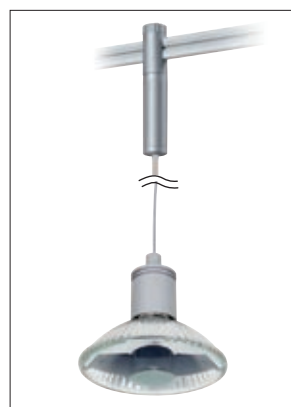

Spot
Pharos
incl. 1x9W, E14
230V
ø40mm \varnothing 110cm
EAN 4000870 973493
973.49
⚡ 894.09 **Energy Saving**

Titan
Titan
Титан

Spot
Philo
incl. 1x50W, GU10
230V
ø111mm \varnothing 110cm
EAN 4000870 973486
973.48
⚡ 973.53

Titan
Titan
Титан

Spot
Sarrasani
incl. 1x50W, GZ10
230V
ø140mm \varnothing 165cm
EAN 4000870 975794
975.79 new
⚡ 836.10

Krom mat / Orange transparent
Chrom matowy / Pomarańczowy
transparentny
Хром матовый / Оранжевый
прозрачный

Spot
Phil
incl. 1x40W, G9
230V
ø125mm \varnothing 170cm
EAN 4000870 972731
972.73
⚡ 831.91

Titan / Orange satineret
Titan / Pomarańczowy satynowy
Титан / Оранжевый лощёный

Spot
Phil
incl. 1x40W, G9
230V
ø125mm \varnothing 170cm
EAN 4000870 973431
973.43
⚡ 831.91