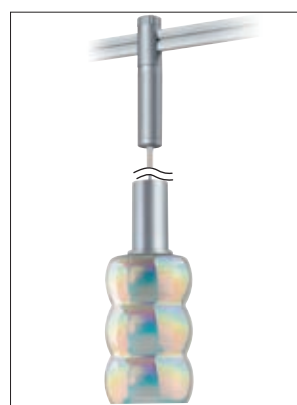

Spot
Phelis
incl. 1x9W, E14
230V
ø75mm $\varnothing$ 110cm
EAN 4000870 974643
974.64 new
⚡ 894.09 **Energy Saving**

Titan / Multifarvet
Titan / Wielobarwny
Титан / Разноцветный