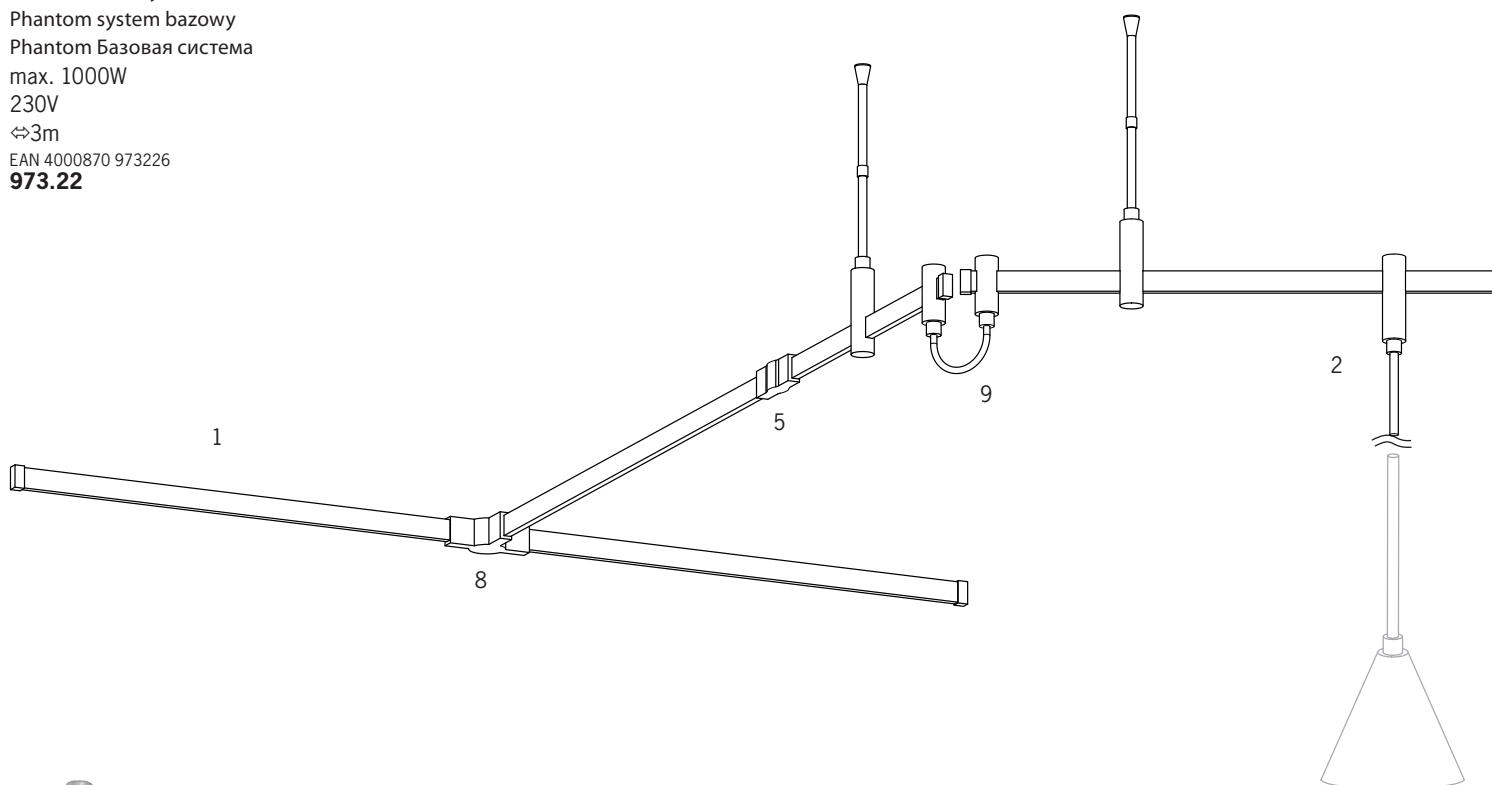

Titan
Titan
Титан

1
Skinne
Szyna
Шина
max. 1000W
230V
∅7 ∅20mm ∅0,50m
EAN 4000870 973578
973.57

∅7 ∅20mm ∅1m
EAN 4000870 973240
973.24

Basic

Phantom Basissystemet
Phantom system bazowy
Phantom Базовая система
max. 1000W
230V
∅3m
EAN 4000870 973226
973.22

4
Strømfødning
Zasilanie elektryczne
Питание электроэнергией
max. 1000W
230V
∅50 ∅120 ∅140-500mm
EAN 4000870 973332
973.33

5
Linie Forbinder
łącznik liniowa
Линейная Соединитель
max. 1000W
230V
∅17 ∅75 ∅26mm
EAN 4000870 973561
973.56

6
Fleksiforbinder
łącznik elastyczny
Соединитель Гибкий
max. 1000W
230V
∅13 ∅145 ∅26mm
EAN 4000870 973455
973.45