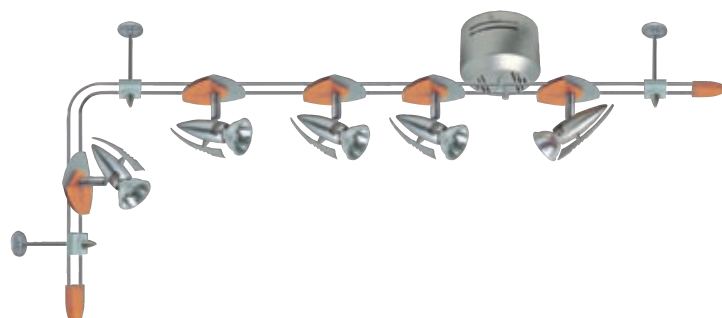

Verbier

Antikmessing / Opal
Stary mosiadz / Opal
Старая латунь / Опал

Hip Verbier 150
incl. 4x35W, GU4
230/12V, 150VA
⇔1,40m \pm 30mm
EAN 4000870 965269
965.26

Twister Verbier 150
incl. 4x35W, GU4
230/12V, 150VA
∅355 ⇔415 \pm 30 ∅450mm
EAN 4000870 965184
965.18

Kopenhagen

Satineret nikkel / Træ
Nikiel satynowy / Drewno
Никель лощёный / Дерево

Kopenhagen 105
incl. 5x20W, GU5,3
230/12V, 105VA
⇔2,10m \pm 30mm
EAN 4000870 991329
991.32