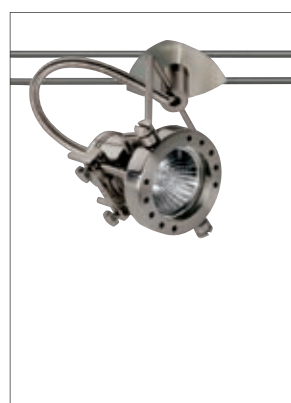

Spot

Spice Fennel
incl. 2x20W, G4
12V
∅140 ⇄120 ⇄35 ⇄30mm
EAN 4000870 972120
972.12

⚡ 831.229

Mat krom / Satin
Chrom matowy / Satynowany
Хром матовый / Сатин

Spot

Spice Wasabi
incl. 1x50W, G53
12V
∅80 ⇄160 ⇄30 ∅111mm
EAN 4000870 972137
972.13

⚡ 830.209

Krom mat
Chrom matowy
Хром матовый

Spot

Spice Ginger
incl. 2x20W, GU4
12V
∅100 ⇄85 ⇄123 ⇄30mm
EAN 4000870 972182
972.18

⚡ 838.21

Krom mat
Chrom matowy
Хром матовый

Spot

EasyPower
incl. 1x50W, GU5,3
12V
∅105 ⇄130 ⇄30 ∅60mm
EAN 4000870 975282
975.28 new

⚡ 832.59

Krom mat
Chrom matowy
Хром матовый

Spot

Colmar
incl. 1x35W, GU4
12V
∅90 ⇄110 ⇄30 ∅85mm
EAN 4000870 070673
7067

⚡ 822.23

Krom / Satin
Chrom / Satynowany
Хром / Сатин

Spot

Techno
incl. 1x35W, GU5,3
12V
∅97 ⇄180 ⇄30 ∅70mm
EAN 4000870 070680
7068

⚡ 832.31

Jern børstet
Żelazo szorstkowane
Железо шероховатое

Spot

Verbier
incl. 1x35W, GU4
12V
∅116 ⇄100 ⇄30 ∅60mm
EAN 4000870 070703
7070

⚡ 822.23

Børstet stål / Opal
Żelazo satynowane / Opal
Железо шероховатое / Опал