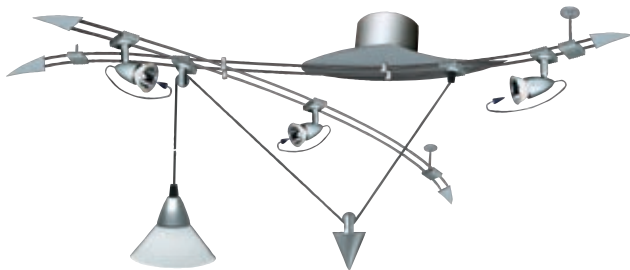

TIP Hip

Alu
Alu
Алюминий

TIP Hip 105
incl. 5x20W, GU5,3
230/12V, 105VA
⇔1,40m ±30mm
EAN 4000870 031322

3132

833.21

TIP Hip Hop 150
incl. 4x35W, GU5,3
230/12V, 150VA
⇔1,40/0,70m ±30mm
EAN 4000870 031315

3131

833.31

TIP Hip Hop JoJo 150
incl. 4x35W, GU5,3
230/12V, 150VA
⇔1,40/0,70m ±30mm
EAN 4000870 031667

3166

833.31