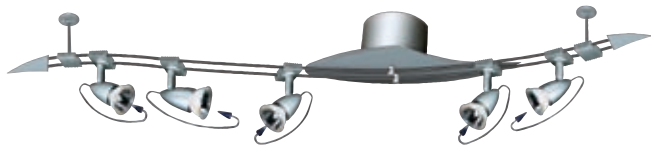

TIP Hip

Alu
Alu
Алюминий

TIP Hip 105
incl. 5x20W, GU5,3
230/12V, 105VA
⇔1,40m ±30mm
EAN 4000870 031322

3132

833.21

TIP Hip Hop 150
incl. 4x35W, GU5,3
230/12V, 150VA
⇔1,40/0,70m ±30mm
EAN 4000870 031315

3131

833.31

TIP Hip Hop JoJo 150
incl. 4x35W, GU5,3
230/12V, 150VA
⇔1,40/0,70m ±30mm
EAN 4000870 031667

3166

833.31