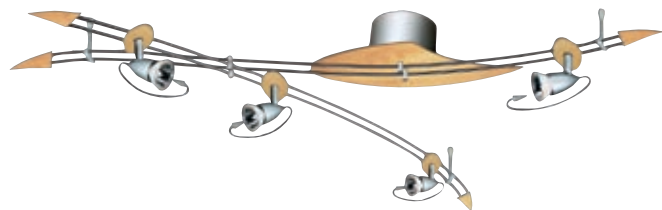

#### TIP Hip Timber 105

incl. 5x20W, GU5,3  
230/12V, 105VA  
⇔1,40m ±30mm  
EAN 4000870 031438

**3143**

833.21

#### TIP Hip Hop Timber 150

incl. 4x35W, GU5,3  
230/12V, 150VA  
⇔1,40/0,70m ±30mm  
EAN 4000870 031407

**3140**

833.31