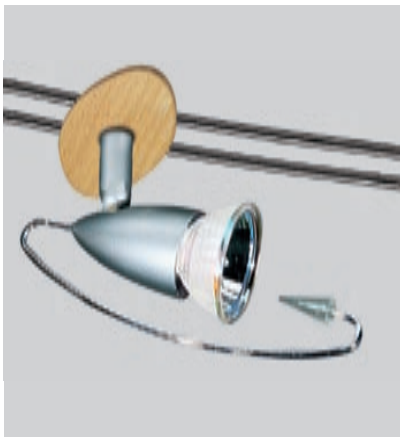

### TIP Hip Timber

Alu / Træ  
Aluminium / Drewno  
Алюминий / Дерево

#### TIP Hip Timber 105

incl. 5x20W, GU5,3  
230/12V, 105VA  
⇔1,40m ±30mm  
EAN 4000870 031438

**3143**

833.21

#### TIP Hip Hop Timber 150

incl. 4x35W, GU5,3  
230/12V, 150VA  
⇔1,40/0,70m ±30mm  
EAN 4000870 031407

**3140**

833.31

#### TIP Hip Hop Timber JoJo 150

incl. 4x35W, GU5,3  
230/12V, 150VA  
⇔1,40/0,70m ±30mm  
EAN 4000870 031681

**3168**

833.31