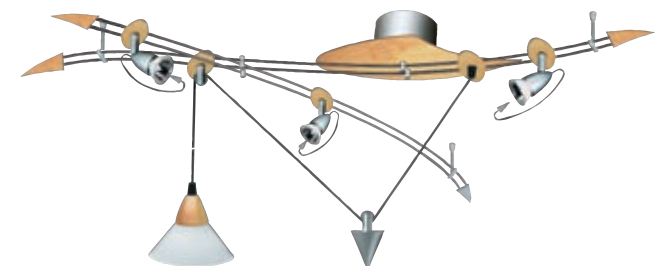

#### TIP Hip Hop Timber 150

incl. 4x35W, GU5,3  
230/12V, 150VA  
⇔1,40/0,70m ±30mm  
EAN 4000870 031407

**3140**

833.31

#### TIP Hip Hop Timber JoJo 150

incl. 4x35W, GU5,3  
230/12V, 150VA  
⇔1,40/0,70m ±30mm  
EAN 4000870 031681

**3168**

833.31