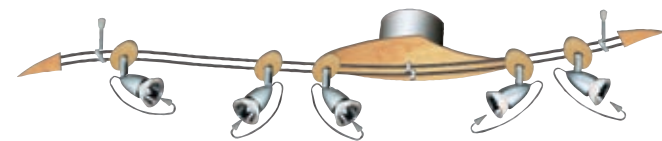

### TIP Hip Timber

Alu / Træ  
Aluminium / Drewno  
Алюминий / Дерево

#### TIP Hip Timber 105

incl. 5x20W, GU5,3  
230/12V, 105VA  
⇔1,40m ±30mm  
EAN 4000870 031438

**3143**

833.21

#### TIP Hip Hop Timber 150

incl. 4x35W, GU5,3  
230/12V, 150VA  
⇔1,40/0,70m ±30mm  
EAN 4000870 031407

**3140**

833.31