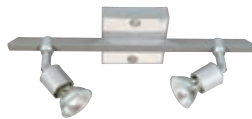

Montana

Alu / Krom
Aluminium / Chrom
Алюминий / Хром

836.50

Montana
incl. 1x50W, GU10
230V
∅100 ⇄100 ⌀130mm
EAN 4000870 662267
662.26

Montana
incl. 2x50W, GU10
230V
∅150 ⇄370 ⌀100mm
EAN 4000870 662250
662.25

Montana
incl. 3x50W, GU10
230V
∅150 ⇄600 ⌀100mm
EAN 4000870 662243
662.24

Montana
incl. 4x50W, GU10
230V
∅150 ⇄800 ⌀100mm
EAN 4000870 662236
662.23

Calathea

Træ / Opal
Drewno / Opal
Дерево / Опал

831.76

Calathea
incl. 1x40W, G9
230V
∅180 ⇄80 ⌀170mm
EAN 4000870 663950
663.95

Calathea
incl. 2x40W, G9
230V
∅70 ⇄270 ⌀180mm
EAN 4000870 663967
663.96

Calathea
incl. 3x40W, G9
230V
∅80 ⇄410 ⌀180mm
EAN 4000870 663974
663.97