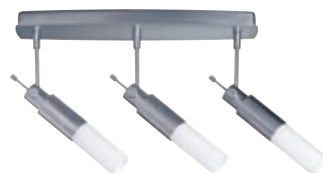

Pharus

Krom mat / Opal  
 Chrom matowy / Opal  
 Хром матовый / Опал

Pharus  
 incl. 1x9W, E14  
 230V  
 $\varnothing$ 165  $\leftrightarrow$ 70  $\updownarrow$ 147mm  
 EAN 4000870 664322  
**664.32**

Pharus  
 incl. 2x9W, E14  
 230V  
 $\varnothing$ 90  $\leftrightarrow$ 265  $\updownarrow$ 165mm  
 EAN 4000870 664421  
**664.42**

Pharus  
 incl. 3x9W, E14  
 230V  
 $\varnothing$ 90  $\leftrightarrow$ 400  $\updownarrow$ 165mm  
 EAN 4000870 664520  
**664.52**