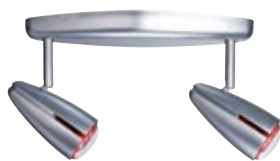

Petunia

Rusty Iron
Żelazo surowe
Ржавое железо

200.05

Petunia
incl. 1x40W, E14
230V
∅145 ⇔90 ⇕90mm
EAN 4000870 664223
664.22

Petunia
incl. 2x40W, E14
230V
∅80 ⇔275 ⇕145mm
EAN 4000870 664216
664.21

Petunia
incl. 3x40W, E14
230V
∅230 ⇔230 ⇕145mm
EAN 4000870 664230
664.23

Pilea

Krom mat
Chrom matowy
Хром матовый

200.07

Pilea
incl. 1x40W, E14
230V
∅145 ⇔90 ⇕90mm
EAN 4000870 664100
664.10

Pilea
incl. 2x40W, E14
230V
∅80 ⇔275 ⇕145mm
EAN 4000870 664025
664.02

Pilea
incl. 3x40W, E14
230V
∅230 ⇔230 ⇕145mm
EAN 4000870 664148
664.14