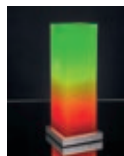

Tube LED
max. 2,8W
230V
∅380 ∅145mm
EAN 4000870 290286
290.28

Multifarvet
Wielobarwny
Разноцветный

Cuboid LED
max. 2,2W
230V
∅120 ↔120 ∅320mm
EAN 4000870 290293
290.29

Multifarvet
Wielobarwny
Разноцветный

Globe LED
max. 1,4W
230V
∅200 ∅230mm
EAN 4000870 290309
290.30

Multifarvet
Wielobarwny
Разноцветный

Ball LED
max. 2,0W
230V
∅140 ∅180mm
EAN 4000870 290316
290.31

Multifarvet
Wielobarwny
Разноцветный