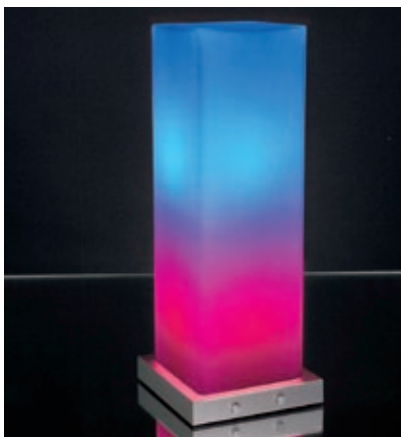

Tube LED
max. 2,8W
230V
∅380 ∅145mm
EAN 4000870 290286
290.28

Multifarvet
Wielobarwny
Разноцветный

Cuboid LED
max. 2,2W
230V
∅120 ↔120 ∅320mm
EAN 4000870 290293
290.29

Multifarvet
Wielobarwny
Разноцветный

Globe LED
max. 1,4W
230V
∅200 ∅230mm
EAN 4000870 290309
290.30

Multifarvet
Wielobarwny
Разноцветный

Ball LED
max. 2,0W
230V
∅140 ∅180mm
EAN 4000870 290316
290.31

Multifarvet
Wielobarwny
Разноцветный