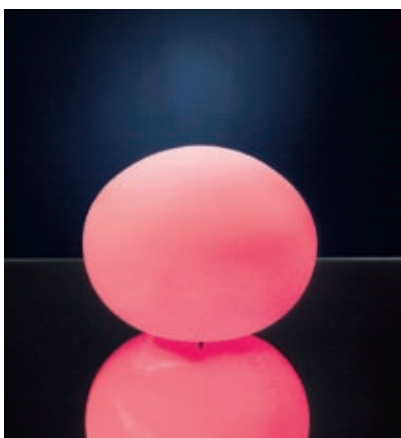

Tube LED
max. 2,8W
230V
∅380 ∅145mm
EAN 4000870 290286
290.28

Multifarvet
Wielobarwny
Разноцветный

Cuboid LED
max. 2,2W
230V
∅120 ↔120 ∅320mm
EAN 4000870 290293
290.29

Multifarvet
Wielobarwny
Разноцветный

Globe LED
max. 1,4W
230V
∅200 ∅230mm
EAN 4000870 290309
290.30

Multifarvet
Wielobarwny
Разноцветный

Ball LED
max. 2,0W
230V
∅140 ∅180mm
EAN 4000870 290316
290.31

Multifarvet
Wielobarwny
Разноцветный