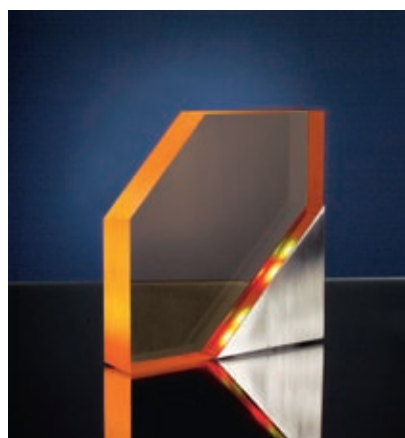

Egg LED  
max. 1,9W  
230V  
∅160 ∅100mm  
EAN 4000870 290323  
**290.32**

Multifarvet  
Wielobarwny  
Разноцветный

Cristal Globe LED  
max. 2,2W  
230V  
∅100 ∅120mm  
EAN 4000870 290330  
**290.33**

Multifarvet  
Wielobarwny  
Разноцветный

Cristal Cube LED  
max. 1,9W  
230V  
∅150 ∅150 ∅150mm  
EAN 4000870 290347  
**290.34**

Multifarvet  
Wielobarwny  
Разноцветный

Cristal Lucent LED  
max. 1,5W  
230V  
∅30 ∅150 ∅150mm  
EAN 4000870 290354  
**290.35**