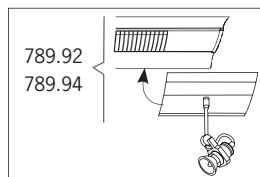

TopDesk Spot

Titan
Titan
Титан

incl. 1x50W, GU10
230V
∅150 ⇄200 ∅120mm
EAN 4000870 789964
789.96 €
⌈ 836.50