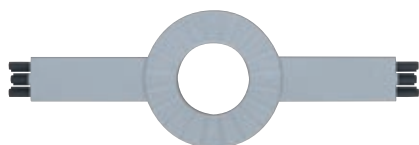

TopDesk I-Connector

Titan
Titan
Титан

230V
∅100 ⇄300 ∅30mm
EAN 4000870 990575
990.57 €