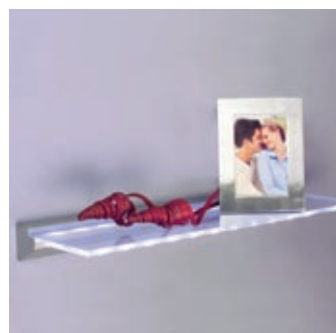

Retroarmaturet for alle nostalgikere: En klassisk-rund pendel med fritliggende G10q ringformet lystoflampe. Åben konstruktion, derfor uhindret lysspredning i alle retninger og refleksioner fra loft og skabsdøre. Derved reduceres skyggedannelser på arbejdsflader.

Lampa retro dla nostalgików. Klasyczna okrągła oprawa zwieszakowa o wolno położonej pierścieniowej świetlówce G10q. Otwarta konstrukcja budowy z równomiernym, bezcieniowym rozchodzeniem się światła i odbiciami od sufitu i drzwiczek szaf. W ten sposób następuje redukcja tworzenia się cieni na powierzchniach roboczych.

Mere end lys: Slimrack er et armatur og samtidig en elegant hylde. Den massive glasplade giver plads til vaser, bøger eller andre dekorative elementer. Når lyskontakten aktiveres, stråler armaturet indefra og ud. Moderne LED teknik sørger for, at lyskilden har EN lang levetid. Det aktuelle Titan look afrunder optikken.

Więcej niż światło: Slimrack to lampa i jednocześnie miejsce składowania. W masywnej płycie szklanej jest miejsce na wazon, książki i inne elementy dekoracyjne. Gdy włączy się wyłącznik, oprawa oświetlenia świeci od wewnątrz. Nowoczesna technika LED zapewnia DŁUGĄ żywotność oświetlaczy. Aktualny wygląd tytanowy dopełnia stylistykę.