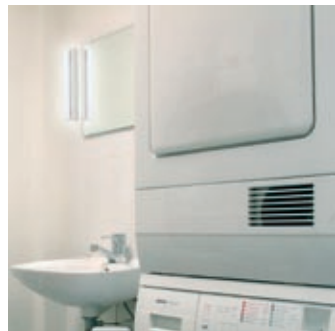

Et tidløst armatur, som knap nok optager mere plads end glødelampen selv. Afgiver afhængig af byggeform lys i alle retninger og er derfor særdeles egnet til ensartet oplysning af flader.

Ideel til installation alle vegne, hvor pladsen er knap: Snævre kælderrum, trappeopgange eller lavt hængende skabe.

Ponadczasowa oprawa oświetlenia, która prawie nie zajmuje więcej miejsca niż sam oświetlacz. Z racji kształtu wydaje światło na wszystkie kierunki i nadaje się zwłaszcza do naświetlenia przebiegającego płasko i równomiernie.

Idealne do instalacji wszędzie tam, gdzie jest mało miejsca: w wąskich piwnicach, na schodach albo nisko wiszących szafkach.

Всегда актуальный, компактный светильник, не больше, чем сама лампа. Свет по форме светильника, направляется во все стороны, хорошо подходит для равномерного, плоскостного освещения. Идеален для монтажа там, где мало места: Тесные подвалы, лестницы или низко висящие шкафы.

Linia S

Hvid
Biały
Белый