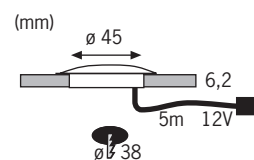

Satin Satynowany Сатин

incl. 1x1W	incl. 3x1W	incl. 6x1W
12VA	12VA	12VA
∠ 120°	∠ 120°	∠ 120°
6500-7000 K	6500-7000 K	6500-7000 K
13 cd	13 cd	13 cd
EAN 4000870 987568	EAN 4000870 987575	EAN 4000870 987582
<b>987.56</b>	<b>987.57</b>	<b>987.58</b>

Błę Niebieski Голубой

incl. 1x1W
∠ 120°
EAN 4000870 987513
<b>987.51</b>

Ród Czerwony Красный

incl. 1x1W
∠ 120°
EAN 4000870 987520
<b>987.52</b>