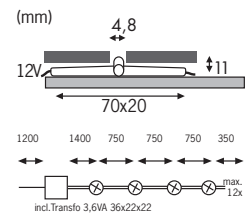

Nu lyser væggene (næsten) af sig selv: Den specielle bærekonstruktion ved LED Crosslight får den mindste lyskilde til at passe ind mellem to fliser. Kabel og føringsmateriale forsvinder usynligt under fugepudset. 50.000 timers levetid (det er mere end 17 år ved 8 timers daglig udnyttelse) gør enhver vedligeholdelse eller lampeskift overflødig. I kraft af praktiske udvidelsessæt (987.72) er det muligt at sammenkæde indtil 12 lamper efter en enkelt transformer (indeholdt i Basis-Set 987.68).

Już teraz ściany świecą prawie same: Specjalna konstrukcja nośna sprawia, że ta mała oprawa oświetleniowa dopasowują się pomiędzy dwoma płytkami, a kabel praktycznie znika pod tynkiem. Żarówki o żywotności 50.000 (to więcej niż 17 lat przy codziennym użytkowaniu przez okres 8 godzin!) sprawiają, że konserwacja lub wymiana lampy stają się zbędne. Dzięki praktycznemu zestawowi (987.72) możliwe jest podłączenie maks. 12 żarówek do jednego tylko transformatora (w zestawie podstawowym 987.68).

Теперь стены освещаются уже (почти) самостоятельно: Специальная несущая конструкция светодиода Crosslight надёжно помещает крошечное осветительное средство между двумя кафельными плитками. Кабель и направляющий материал незаметно скрываются под штукатуркой шва. Срок эксплуатации 50.000 часов (это более 17 лет при 8 часах непрерывного использования ежедневно!) делает излишним всякое техобслуживание или замену лампы. Благодаря практичным комплектам расширения (987.72) можно соединить в цепь до 12 ламп от одного трансформатора (содержится в базовом комплекте 987.68).

Hvid Biały Белый

incl. 4x0,275W
8000 K
3,6VA
EAN 4000870 987681
987.68

Hvid Biały Белый

incl. 4x0,275W
8000 K
EAN 4000870 987728
987.72