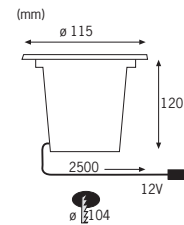

Rustfrit stål stal szlachetna сталь

incl. 1x2W
∠ 120°
8000 K
56 cd
EAN 4000870 987551
987.55