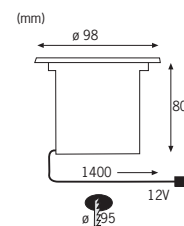

incl. Diffusor

Rustfrit stål stal szlachetna сталь

incl. 3x1,2W
 ∠ 120°
 5000-8000 K
 1,5 cd
 6VA
 EAN 4000870 988770
988.77 new

incl. Diffusor

230V

Rustfrit stål stal szlachetna сталь

incl. 1x1,2W
 ∠ 120°
 5000-8000 K
 1,5 cd
 EAN 4000870 988756
988.75 new