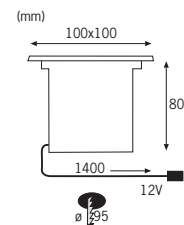

Belastbar i enhver henseende: Dette indbygnings-armatur i ædelstål er takket være beskyttelses-graden IP67 garanteret vandtæt, rustfri og egnet til indbygning i belastbare, udvendige områder - indtil 1.000kg vægt klarer "Profi Line Floor" uden videre.

Można je mocno obciążyć: Te wbudowane lampy ze stali szlachetnej są dzięki klasie ochronnej IP67 wodoszczelne, nierdzewne i nadają się do wbudowania również na zewnątrz - „Profi Line Floor” wytrzymuje spokojnie 1.000kg wagi.

Выдерживает любую нагрузку: благодаря типу защиты IP67 этот встраиваемый светильник из нержавеющей стали гарантированно водонепроницаемый, нержавеющей и пригоден для встраивания в наружной проходной зоне - вес до 1.000кг "Profi Line Floor" выдерживает без проблем.

Rustfrit stål stal szlachetna сталь

incl. 1x2W
∠ 120°
8000 K
56 cd
EAN 4000870 987551
987.55

Rustfrit stål stal szlachetna сталь

incl. 3x1,2W
∠ 120°
5000-8000 K
1,5 cd
6VA
EAN 4000870 988763
988.76 new

incl. Diffusor

Rustfrit stål stal szlachetna сталь

incl. 3x1,2W
∠ 120°
5000-8000 K
1,5 cd
6VA
EAN 4000870 988770
988.77 new

incl. Diffusor

230V

Rustfrit stål stal szlachetna сталь

incl. 1x1,2W
∠ 120°
5000-8000 K
1,5 cd
EAN 4000870 988756
988.75 new

incl. Diffusor