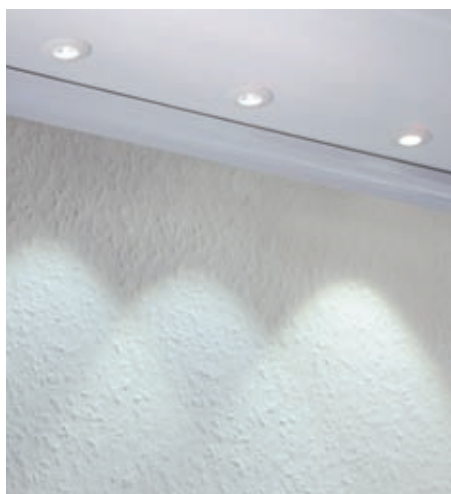

8833.29

Alu Alu Алюминий

incl. 1x20W
60VA
EAN 4000870 753200
753.20

incl. 1x20W
60VA
EAN 4000870 753217
753.21

Lys behøver ikke altid at komme oppefra: Profi Line Wall er specielt beregnet til vægindbygning, giver attraktive lyseffekter og forøger sikkerheden ved belysning af gulvet, f.eks. i korridorer eller på trapper. Holdt i moderne aluminium-look.

Światło nie zawsze musi przychodzić z góry. Profi Line Wall został specjalnie zaprojektowany jako element wbudowany w ścianę, daje on atrakcyjne elementy świetlne i podwyższa bezpieczeństwo za pomocą oświetlenia podłoża, np. w sieni albo na schodach. Trzymany w nowoczesnym, aluminiowym odcieniu.

Свет должен всегда поступать сверху: Profi Line Wall специально сконструирован для встраивания в стену, создаёт привлекательные световые эффекты и повышает безопасность путём освещения пола, напр., в прихожей или на лестнице. Выдержан в модном стиле из алюминия.

Mała, ale mocna: Mimo niewielkich wymiarów i głębokości zabudowy zaledwie 12 mm(!) „Profi Line Mini” wyjątkowo podkreśla urok wnętrza. Nowoczesna technologia LED nadaje się szczególnie do dekoracji pomieszczeń mieszkalnych. Długa żywotność (50.000 godzin) pozwala cieszyć się nią wyjątkowo długo.