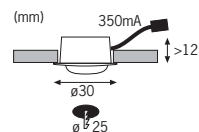

Hvid Biały Белый

incl. 6x1W
∠ 45°
6000-8000 K
47 cd
10VA
EAN 4000870 987315
987.31

Lille, men stærk: "Profi Line Mini" sætter trods sin lille størrelse og en indbygningsdybde på kun 12mm(!) sit præg på omgivelserne. Med moderne LED-teknologi er den især egnet til dekorativ udformning af boligen. 50.000 driftstimer garanterer en lang levetid.