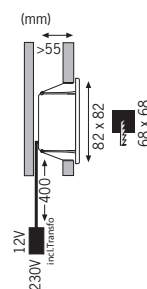

8833.29

Alu Alu Алюминий

incl. 1x20W
60VA
EAN 4000870 753200
753.20

incl. 1x20W
60VA
EAN 4000870 753217
753.21

Lys behøver ikke altid at komme oppefra: Profi Line Wall er specielt beregnet til vægindbygning, giver attraktive lyseffekter og forøger sikkerheden ved belysning af gulvet, f.eks. i korridorer eller på trapper. Holdt i moderne aluminium-look.

Światło nie zawsze musi przychodzić z góry. Profi Line Wall został specjalnie zaprojektowany jako element wbudowany w ścianę, daje on atrakcyjne elementy świetlne i podwyższa bezpieczeństwo za pomocą oświetlenia podłoża, np. w sieni albo na schodach. Trzymany w nowoczesnym, aluminiowym odcieniu.

Свет должен всегда поступать сверху: Profi Line Wall специально сконструирован для встраивания в стену, создаёт привлекательные световые эффекты и повышает безопасность путём освещения пола, напр., в прихожей или на лестнице. Выдержан в модном стиле из алюминия.