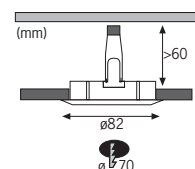

max. 1x35W

incl. 3x35W

EAN 4000870 993941

993.94

EAN 4000870 998076

998.07 new

832.21
832.31

Hvid Biały Белый