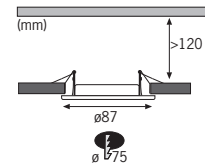

Hvid Biały Белый

incl. 3x11W
2700 K

EAN 4000870 994634
994.63 new

892.38

Jern børstet Żelazo szczotkowane Железо шероховатое

incl. 3x11W
2700 K

EAN 4000870 994627
994.62 new