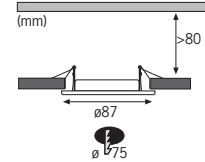

Hvid Biały Белый

max. 1x35W

EAN 4000870 993330
993.33

incl. 3x35W
105VA

EAN 4000870 993453
993.45

832.21
832.31

Jern børstet Żelazo szczotkowane Железо шероховатое

max. 1x35W