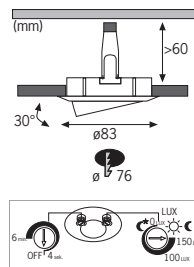

Искать в темноте включатель? Но не с сенсором Profi Line: встроенный датчик перемещения делает Profi Line номером один для всех проходных зон.

Hvid Biały Белый

max. 200W

EAN 4000870 989906
989.90

4x

1x

incl. 4x35W
150VA
EAN 4000870 989913
989.91